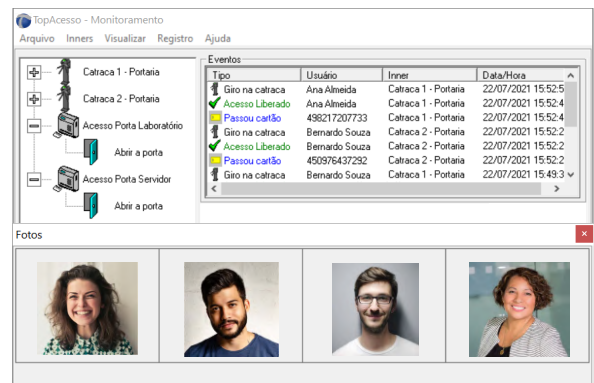

Controle

Garante que somente pessoas devidamente autorizadas terão acesso as dependências de seu empreendimento.

Comodidade

Possibilita a emissão de relatórios completos de movimentação das pessoas dentro de sua empresa.

Realiza o controle de acesso online e permite o monitoramento dos eventos em tempo real.

Controla catracas, portas, portões ou cancelas, através da comunicação com a linha de equipamentos da Topdata.

O Software TopAcesso pode ser configurado de acordo com as características da sua aplicação, proporcionando segurança, praticidade e comodidade para a sua empresa.