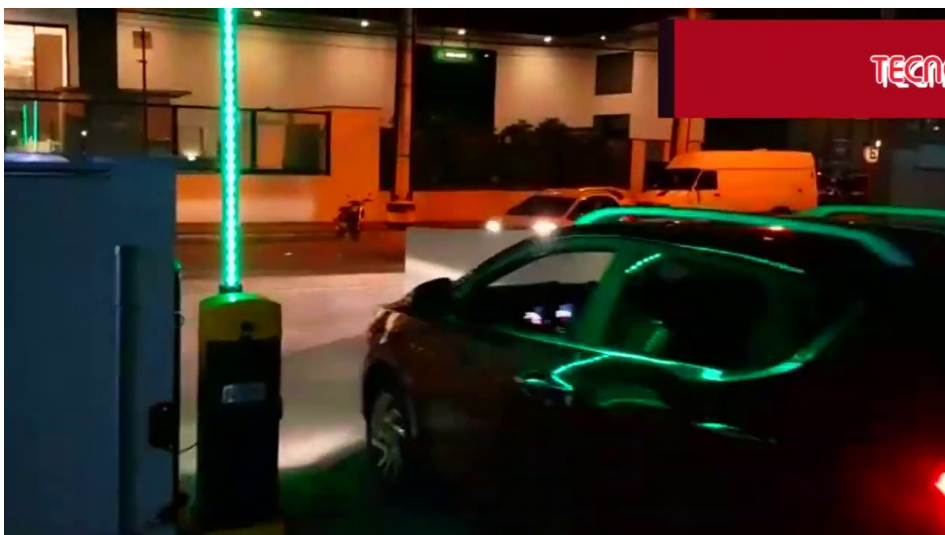

Antena Aniti furto

Cancelas de estacionamento

- Motor rápido com tecnologia Jetflex de última geração;
- Barreira com LED Bicolor:
 - Verde = aberta;
 - Vermelho = fechada
- Gabinete universal para fixação do braço.

JetFlex Powered by PPA
AUTOMATIZADO DE ULTIMA GERACAO

SEGBEST
O melhor para sua segurança

PPA
PRODUTO ORIGINAL

Kit Estacionamento

Com Expedidora de QR Code (papel térmico)

Leitor de QR Code para usuarios eventuais

Leitor de proximidade para mensalistas

Teclado (Linha Robust)

LED indicativo para Totem de entrada e saída

Software de gestão completo com grades de horários,
cobrança por tempo permanecido no estabelecimento, entre outras funções

The advertisement features a central image of a parking entrance with a camera and a car. A license plate 'CAD 2021' is shown in a callout box. A computer monitor displays a software interface with a bar chart. The background is a mix of white and orange geometric shapes.